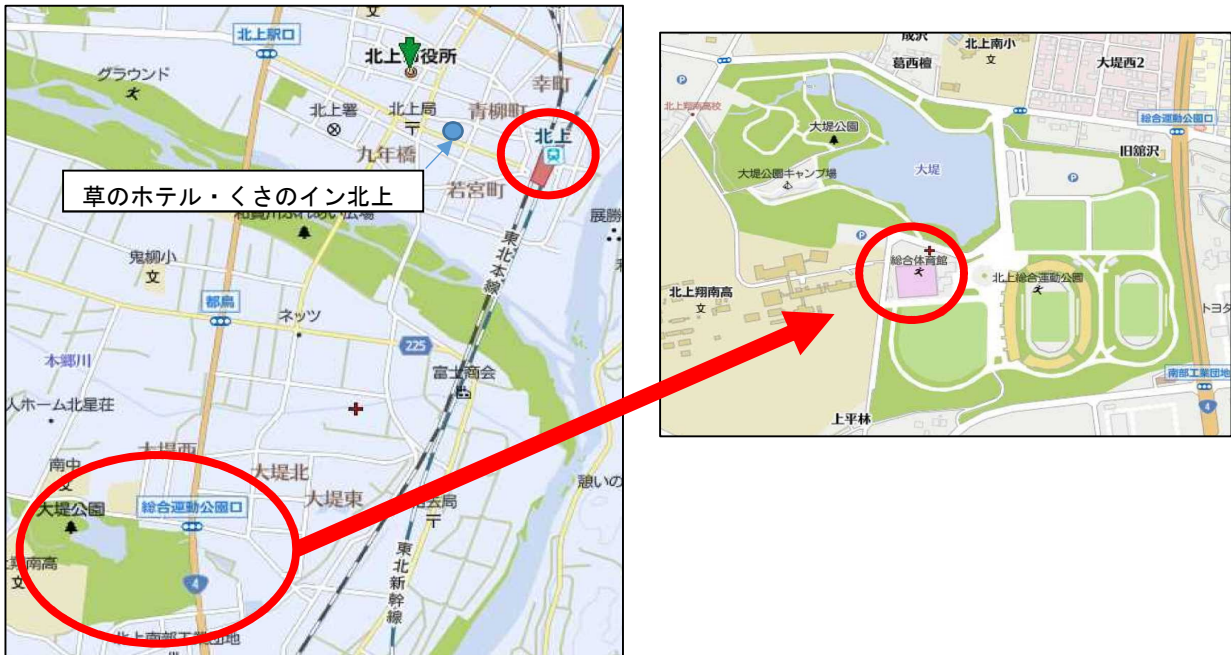

宿泊場所について

○岩手県パワーリフティング協会において、下記宿泊先の部屋をある程度確保しております。
〒024-0061岩手県北上市大通り2-8-6 草のホテル・くさのイン北上(北上駅西口徒歩5分、4,500円/泊)

○同ホテルへの宿泊を希望される方は、下記アドレスにタイトル「宿泊希望」と記入し、下記の必要事項を記入の上、6月4日までにメールにて送付願います。宿泊が可能な場合はメールにて返信いたします。

- ・メール送付先: Iwate01power.lift@gmail.com
- ・必要事項 : 氏名、宿泊日、電話番号、食事(朝、夜)

○会場には限りがありますので、確保している部屋数を超えた場合は、お断りのメールを送ります。

大会会場案内: 北上市総合体育館(JR北上駅よりタクシーで11分)

大会会場案内: サンレック北上(JR北上駅よりタクシーで8分)